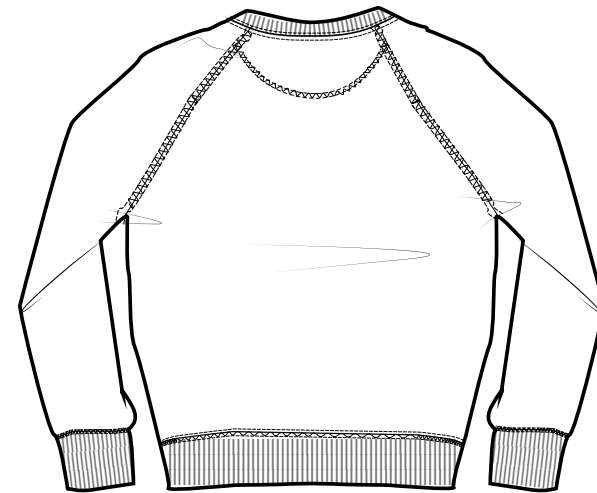

FRONT

BACK

SIZES		XXS	XS	S	M	L	XL	XXL
A	Half Chest 2,5cm below armhole	42,5	45	47,5	50	53	56	59
B	Body Length (from HPS)	58,5	60,5	62,5	64,5	66,5	68,5	70,5
C	Sleeve length	70	70,5	73	74,5	76	77,5	79